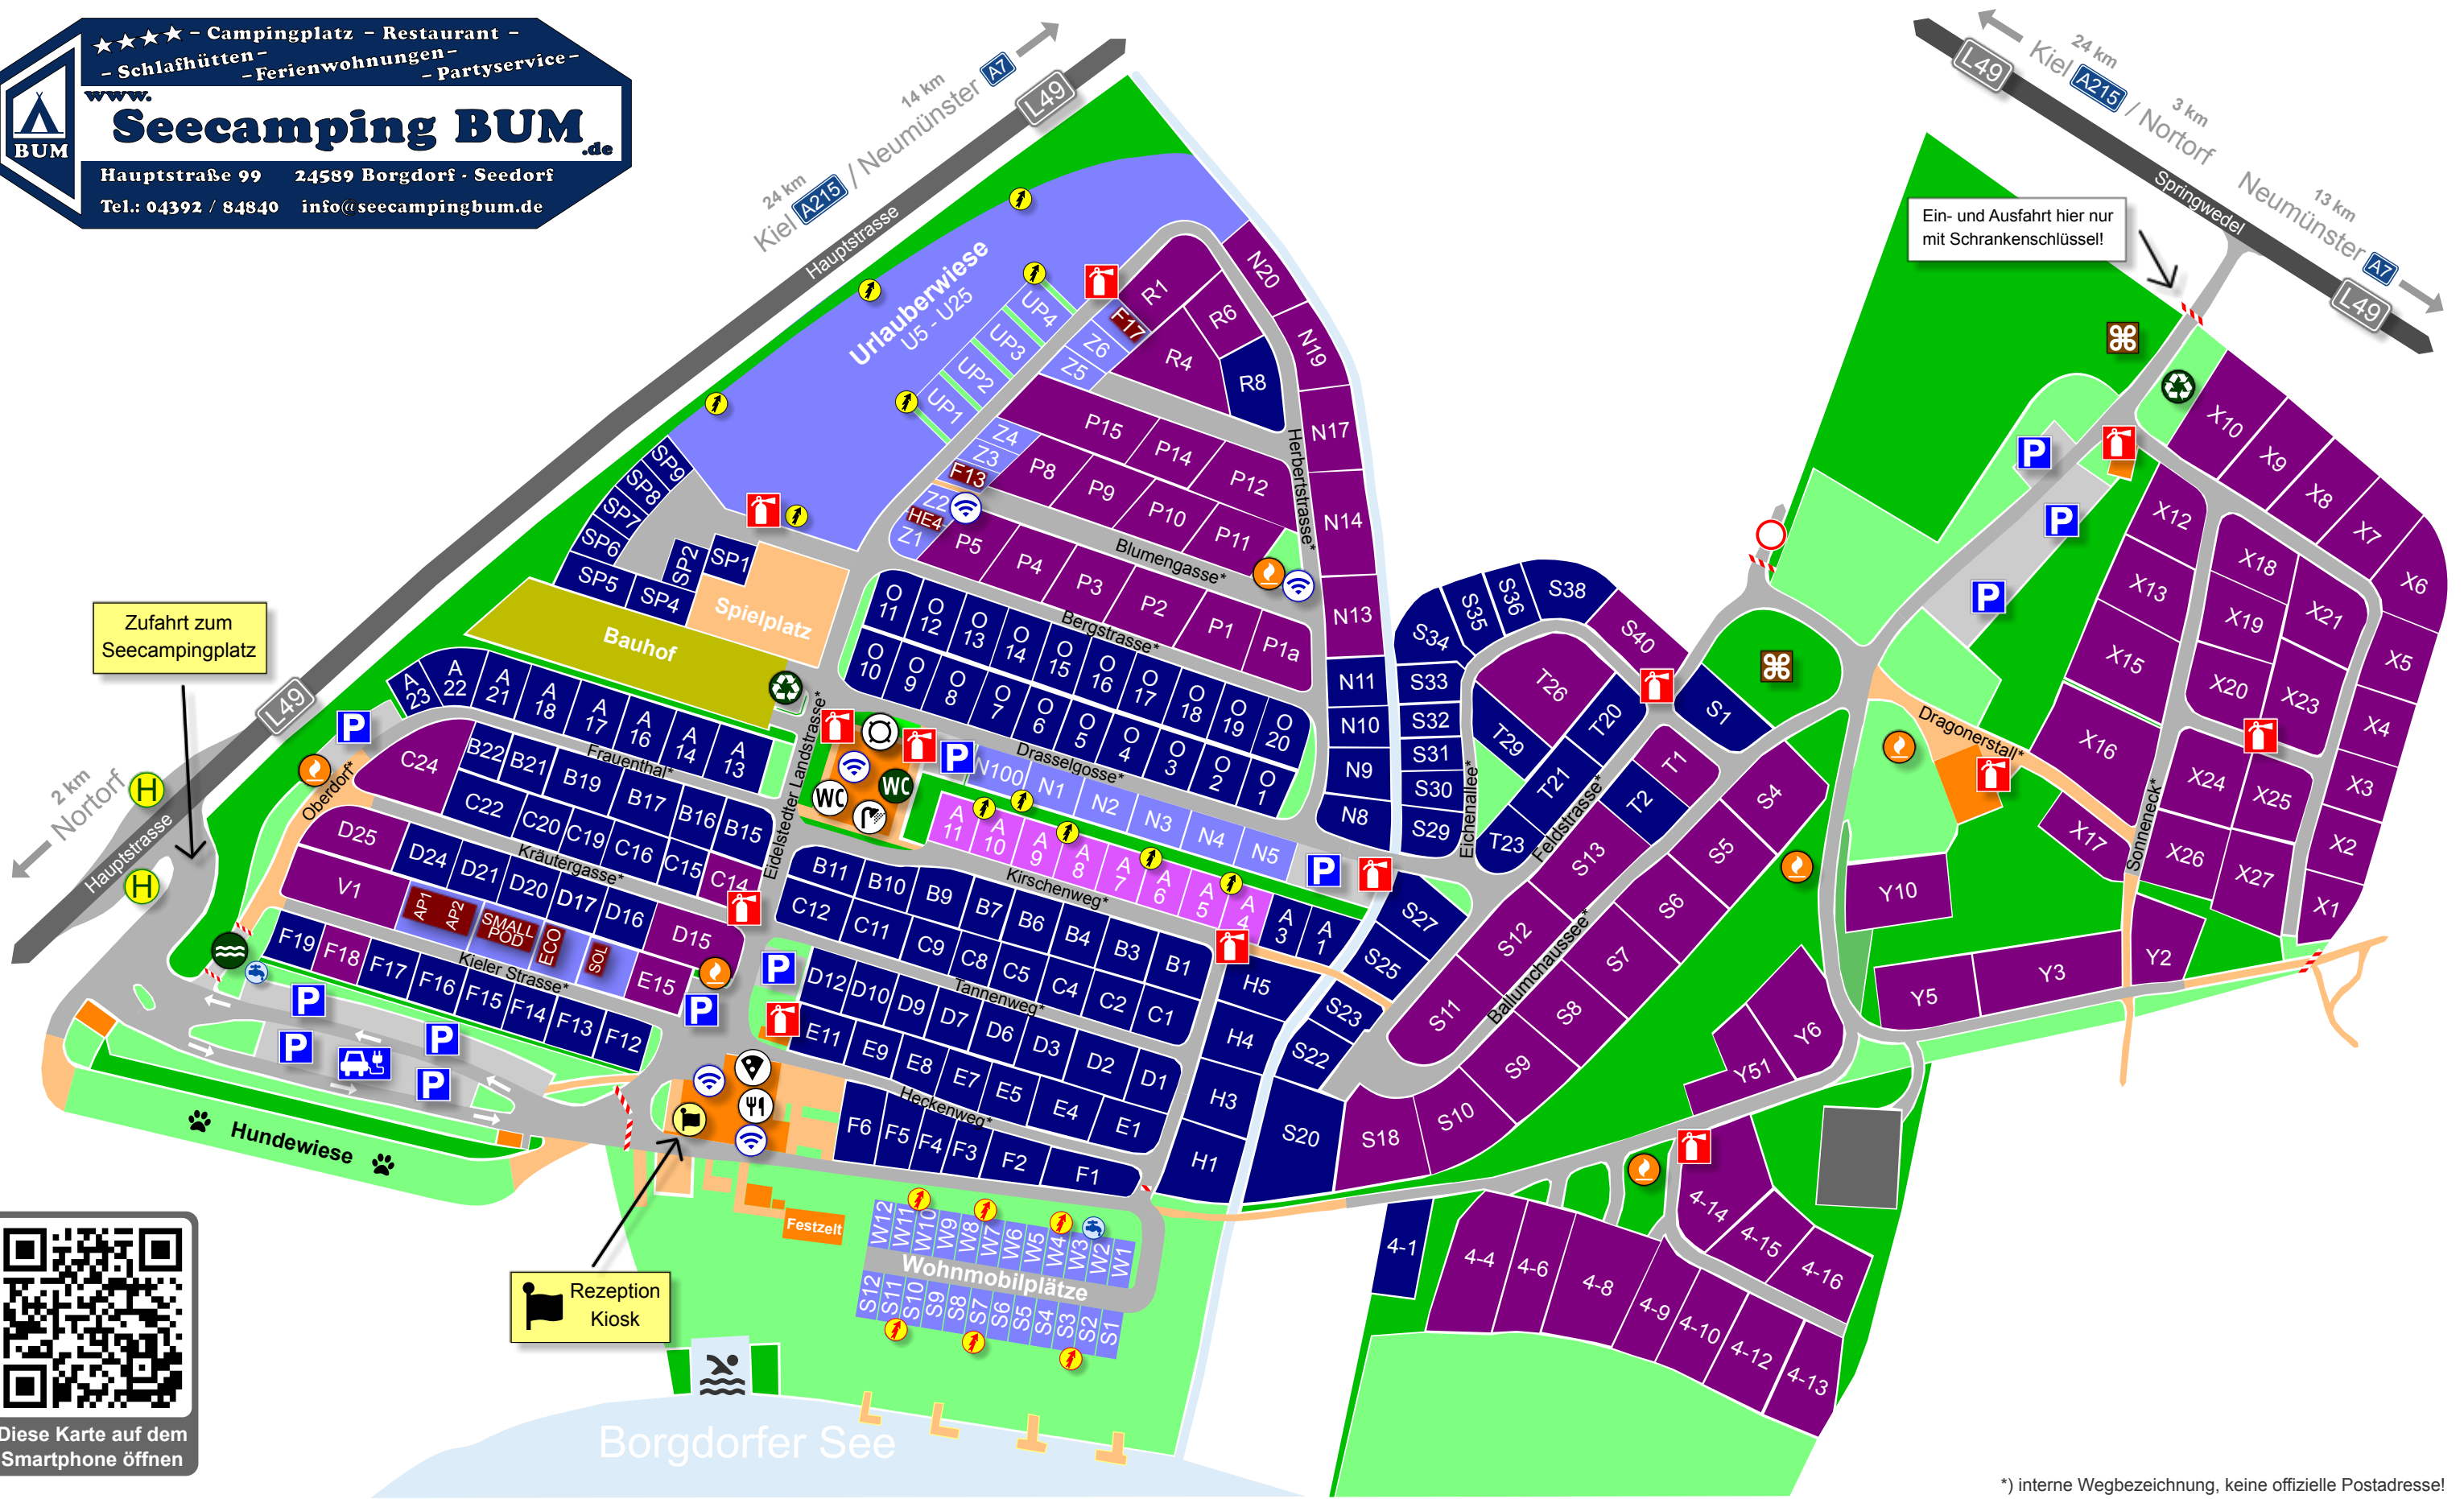

 ★★ - Campingplatz - Restaurant -
 - Schlafhütten -
 - Ferienwohnungen -
 - Partyservice -
Seecamping BUM.de
 Hauptstraße 99 24589 Borgdorf - Seedorf
 Tel.: 04392 / 84840 info@seecampingbum.de

Ein- und Ausfahrt hier nur mit Schrankenschlüssel!

Zufahrt zum Seecampingplatz

2 km Nortorf

Diese Karte auf dem Smartphone öffnen

Rezeption Kiosk

Borgdorfer See

*) interne Wegbezeichnung, keine offizielle Postadresse!

Urlauber	Komfortplatz	Schranke	Rezeption / Kiosk	Toilette	Müllentsorgung	WiFi-Hotspot	Stromanschluss	Gastank	Alle Angaben ohne Gewähr! Grafik: Sascha Schneider Stand: 14.03.2025
Dauercamping	Mietunterkunft	Parkplatz	Restaurant / Imbiss	Dusche	Entsorgung Chemietoilette	Haltestelle	Stromautomat	Feuerlöscher	
Mobilheimplatz	Fußgängerweg	Ladestation	Waschmaschine	Imbiss	Entsorgung Schmutzwasser	Grabhügel	Wasserautomat	0 25 50 75 100 m	